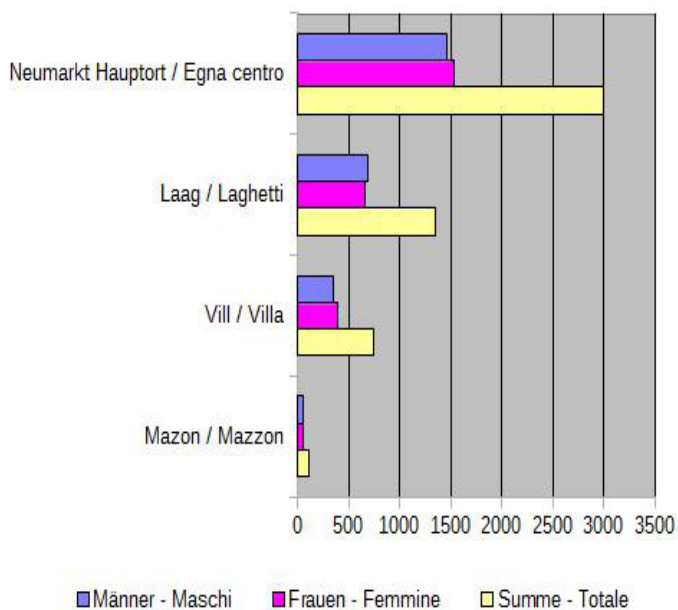

Aufteilung der Bevölkerungsanzahl nach Fraktionen - Ortschaften  
Suddivisione della popolazione per frazioni - località

	Männer Maschi	Frauen Femmine	Summe Totale
Neumarkt Hauptort/Egna centro	1460	1531	2991
Laag/Lagheti	681	660	1341
Vill / Villa	347	395	742
Mazon/Mazzon	50	52	102

Aufteilung der Bevölkerung nach Altersgruppen  
Suddivisione della popolazione per fasce d'età

	Männer Maschi	Frauen Femmine	Summe Totale
0 - 5 Jahre / anni	178	154	332
6 - 14 Jahre / anni	277	243	520
15 - 18 Jahre / anni	90	113	203
19 - 30 Jahre / anni	314	328	642
31 - 50 Jahre / anni	767	810	1577
51 - 65 Jahre / anni	509	479	988
> 65 Jahre / anni	403	511	914